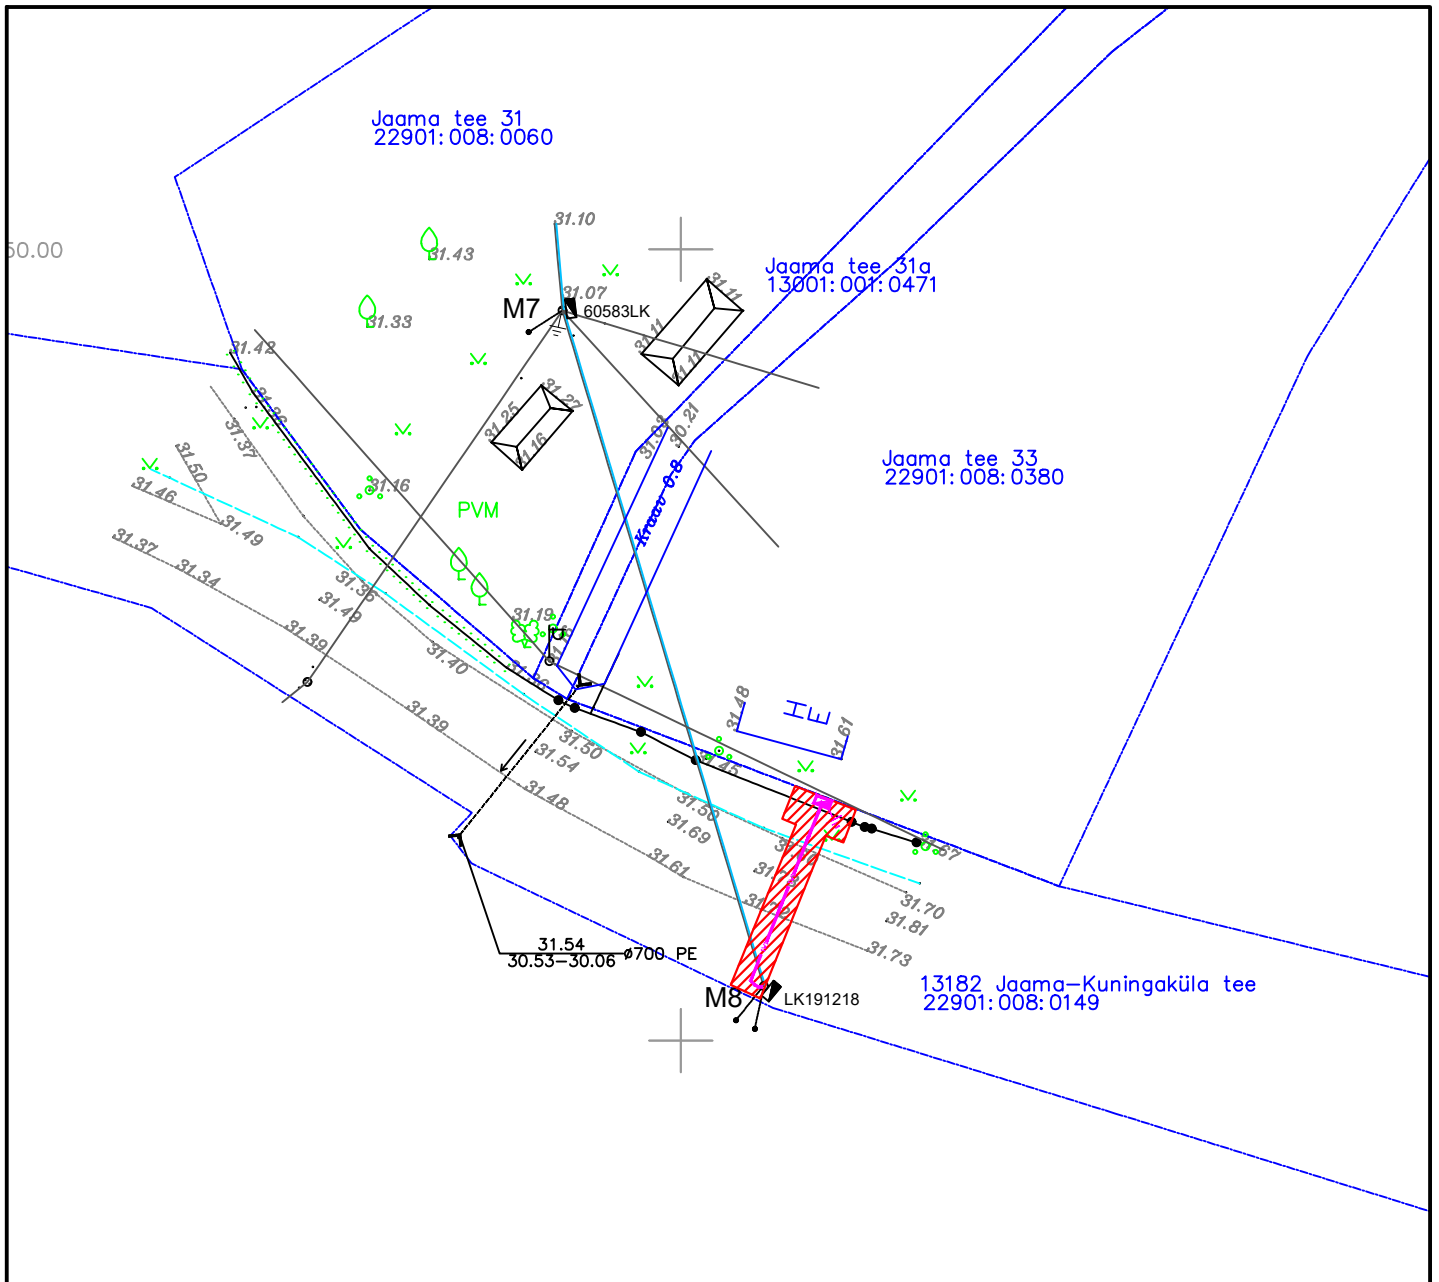

Isikliku kasutusõiguse seadmise ala plaan  
 13182 Jaama-Kuningaküla tee km 0,34-0,35  
 Jaama küla, Alutaguse vald, Ida-Viru maakond  
 22901:008:0149, reg.osa nr 7422750  
 M 1:500

Nr	IKÕ ala Pos nr	Kinnistu registriosa nr	Katastriüksuse tunnus, nimi Ja sihtotstarve	Asukoht riigitee suhtes Nr ja nimi	Ala pindala m <sup>2</sup>
1	1	7422750	22901:008:0149 13182 Jaama-Kuningaküla tee transpordimaa	13182 Jaama-Kuningaküla tee km 0,35	32

TINGMÄRGID

- IVI — IVI — projekteeritav elektri maakaabelliin
- projekteeritav liitumiskilp
- katastriüksuse piir
- isikliku kasutusõiguse seadmise ala 32 m<sup>2</sup>